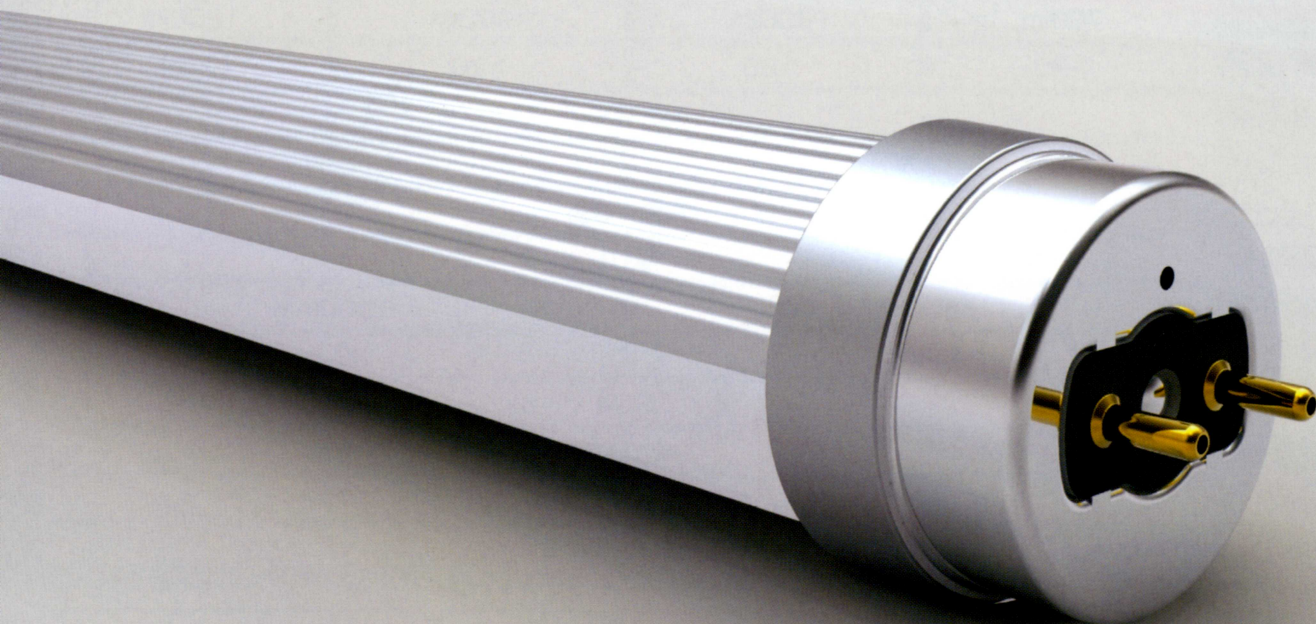

LED

蛍光灯

暮らしにもっと

エコロジー

蛍光灯の光を実現

電気代にも環境にも優しい 「新時代の照明」

突入電流とサージ電圧を吸収する素子を使用していますので、安全に安心して快適にお使いいただけます。

3E Brighten Your Life

「エコロジー」

- 水銀レスで環境に優しい
- CO2 排出量も約 50%削減
- ゴミの廃棄量も 1/5 に削減

※現行の照明灯から LED 蛍光灯に取替える場合は、簡単な移行工事が必要になります。

他にも…

- 点滅に強く「即時点灯」が可能です。
- 「低 UV・低赤外線」で虫が寄りにくく清潔に保てます。
- 「低発熱」で空調などに掛かる負担を軽減。

商品型番	JY-ITBAAOC01	JY-ITBAAOW02	JY-ITBABOC01	JY-ITBABOW03
色 / W	昼光色 / 20W 相当	暖色 / 20W 相当	昼光色 / 40W 相当	暖色 / 40W 相当
色温度	5500K	3000K	5500K	3000K
全光束	700lm	600lm	1400lm	1200lm
平均演色評価数	>70	>80	>70	>80
入力電圧	AC 100V			
消費電力	11W		22W	
本体色	白色 + 銀色			
口金	G13			
寸法	580mm		1200mm	
質量	175g		330g	
保護等級	IP50			
定格寿命	40000h			
使用温度	-10℃ ~ 40℃			
保管温度	-40℃ ~ 80℃			